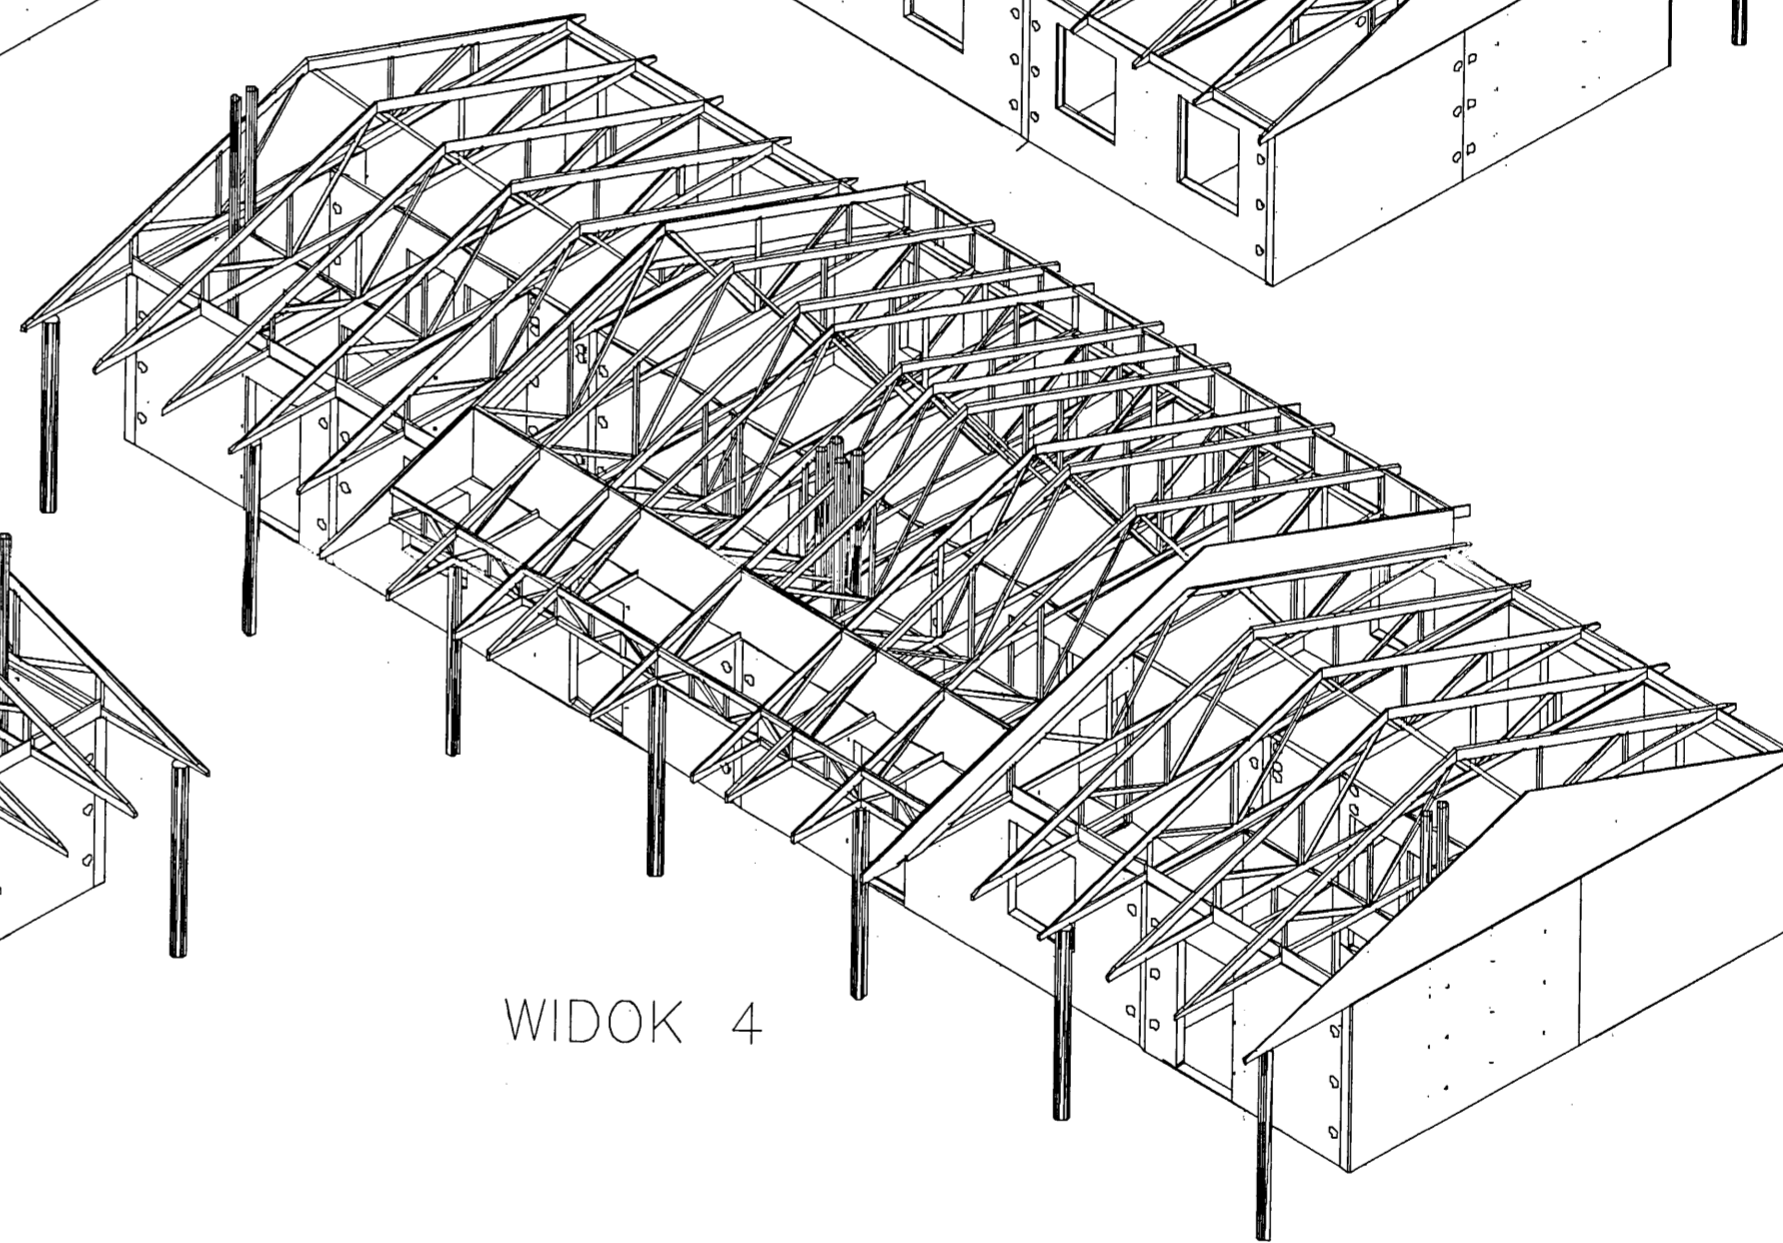

WIDOK 1

WIDOK 2

WIDOK 4

WIDOK 3

 autorska pracownia projektowania architektury "APPA-Jan Pudło" 41-805 Świętochłowice ul. Moniuszki 3/8 tel., fax: 0/32 245 39 81			
inwestycja	Zespół budynków socjalnych Będzin ul. Wolska	branża	K
nr proj.	5/1		
nazwa proj.	Projekt wykonawczy architektury i konstrukcji budynków socjalnych		
nazwa rys.	Segment "E" - Widok 1-4		
główny proj.	mgr inż. arch. Jan Pudło upr.proj. 482/85	data:	02.2008 r.
proj.konstr.	mgr inż. Jacek Mikoś upr.bud. 418/87	edycja:	"A"
opracował	Henryka Grochol	skala:	-
sprawdz.	inż. Roman Gniewdo upr.bud. 11/77	nr rysunku	8