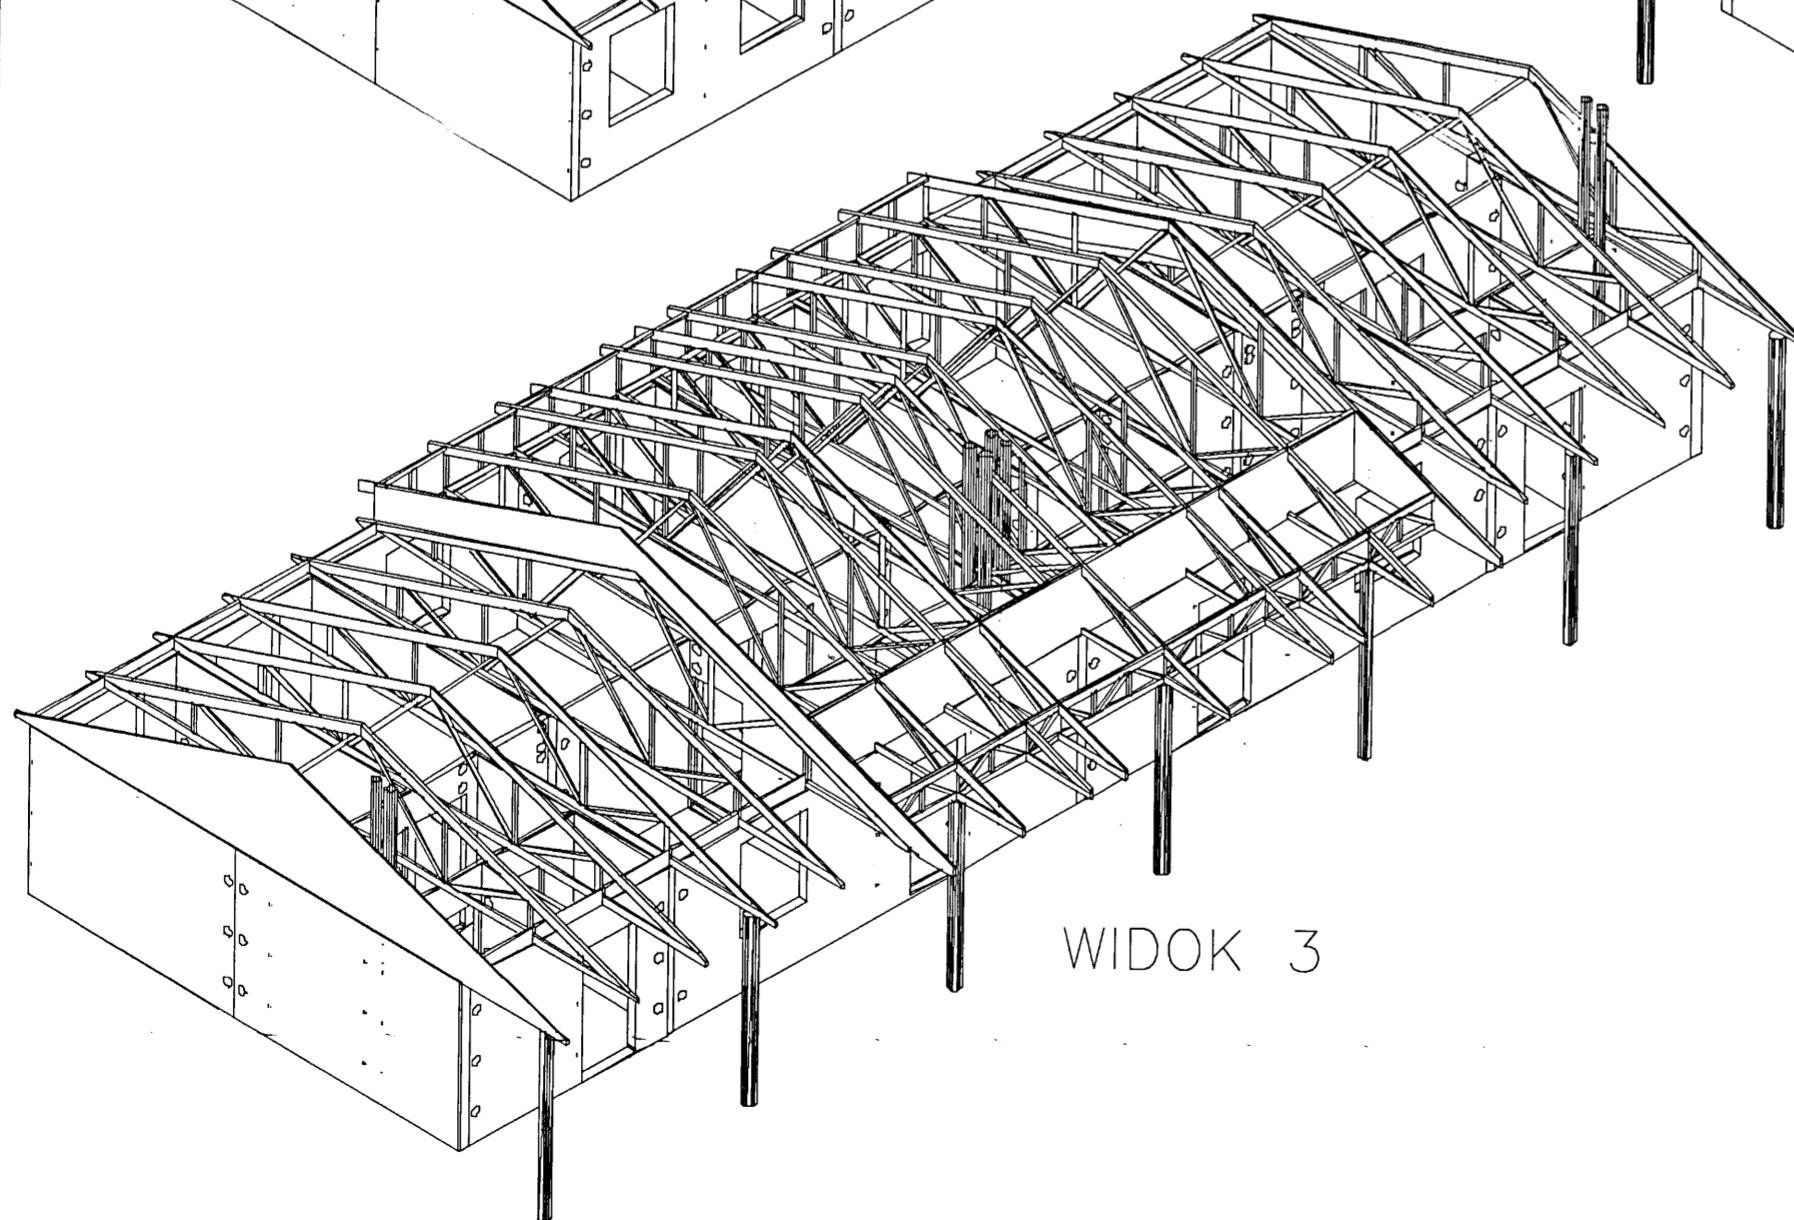

WIDOK 1

WIDOK 2

WIDOK 4

WIDOK 3

 autorska pracownia projektowania architektury "APPA-Jan Pudło" 41-805 Świętochłowice ul. Moniuszki 3/8 tel., fax: 0/32 245 39 81			
inwestycja	Zespół budynków socjalnych Będzin ul. Wolska	branża	K
nr proj.	5/1		
nazwa proj.	Projekt wykonawczy architektury i konstrukcji budynków socjalnych		
nazwa rys.	Segment "E" - Widok 1-4		
główny proj.	mgr inż. arch. Jan Pudło upr.proj. 482/85	data:	02.2008 r.
proj.konstr.	mgr inż. Jacek Mikoś upr.bud. 418/87	edycja:	"A"
opracował	Henryka Grochol	skala:	-
sprawdz.	inż. Roman Gniewdo upr.bud. 11/77	nr rysunku	8