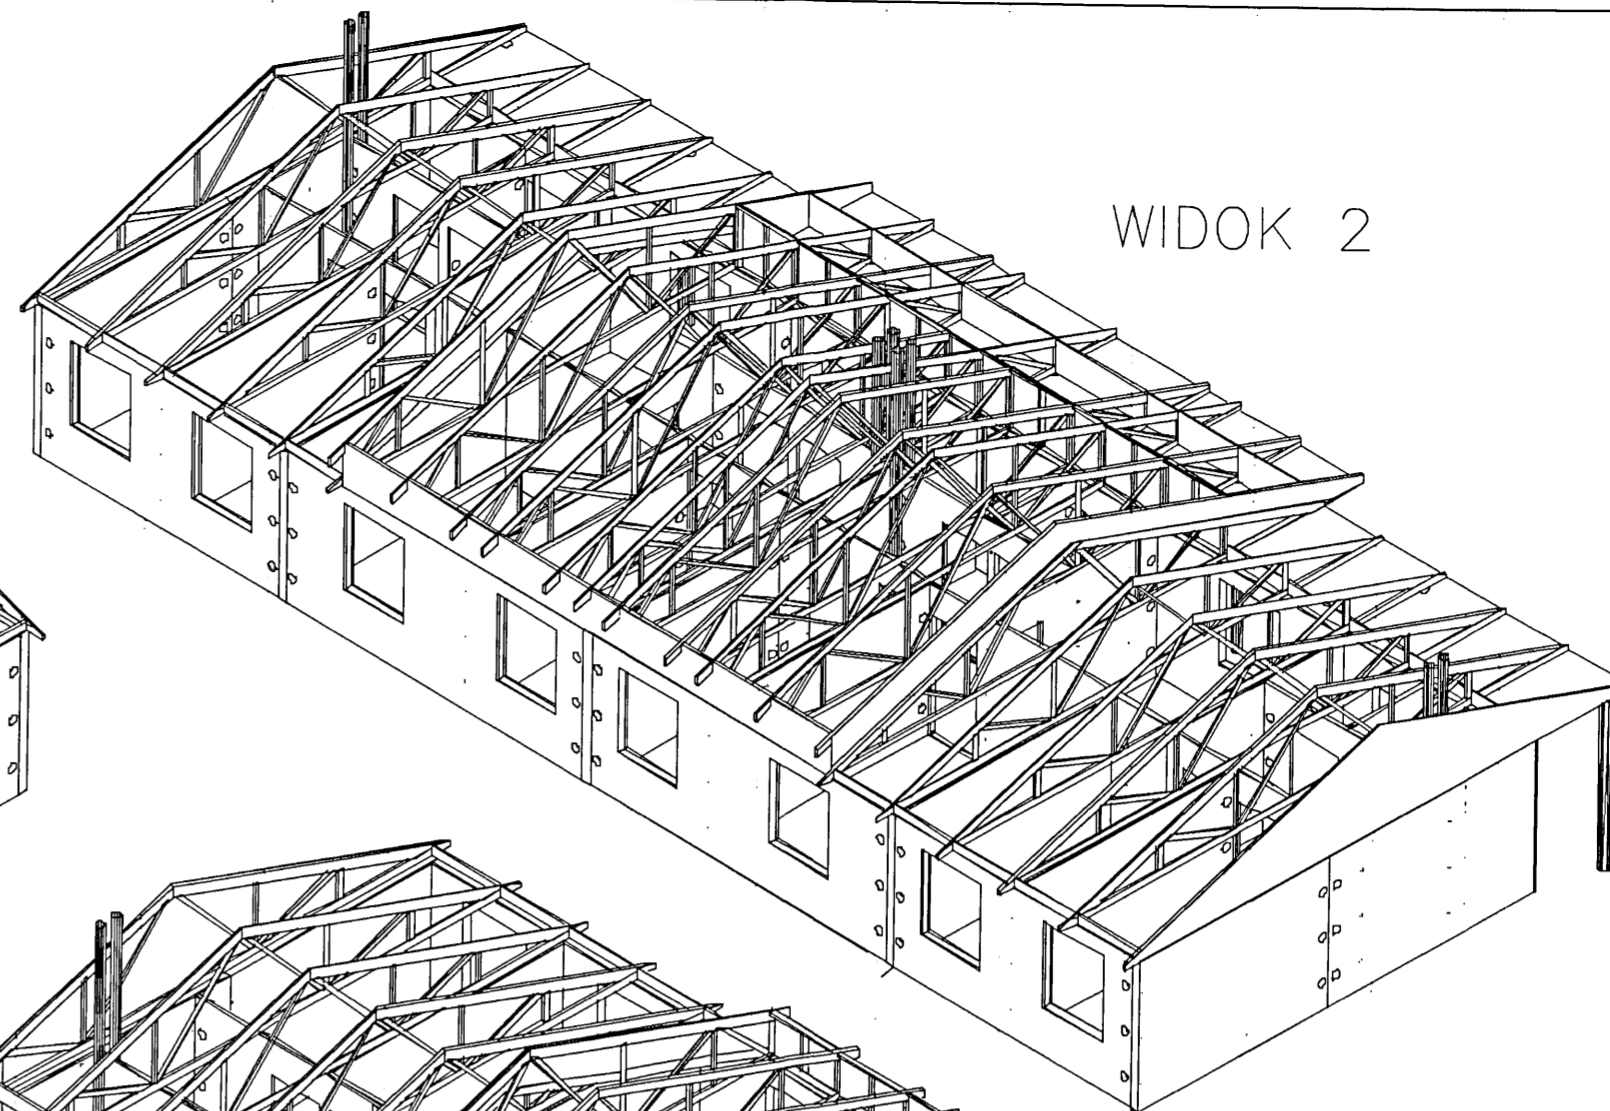

WIDOK 1

WIDOK 2

WIDOK 4

WIDOK 3

 autorska pracownia projektowania architektury "APPA-Jan Pudło" 41-805 Świętochłowice ul. Moniuszki 3/8 tel., fax: 0/32 245 39 81			
inwestycja	Zespół budynków socjalnych Będzin ul. Wolska	branża	K
nr proj.	5/1		
nazwa proj.	Projekt wykonawczy architektury i konstrukcji budynków socjalnych		
nazwa rys.	Segment "E" - Widok 1-4		
główny proj.	mgr inż. arch. Jan Pudło upr.proj. 482/85	data:	02.2008 r.
proj.konstr.	mgr inż. Jacek Mikoś upr.bud. 418/87	edycja:	"A"
opracował	Henryka Grochol	skala:	-
sprawdz.	inż. Roman Gniewdo upr.bud. 11/77	nr rysunku	8