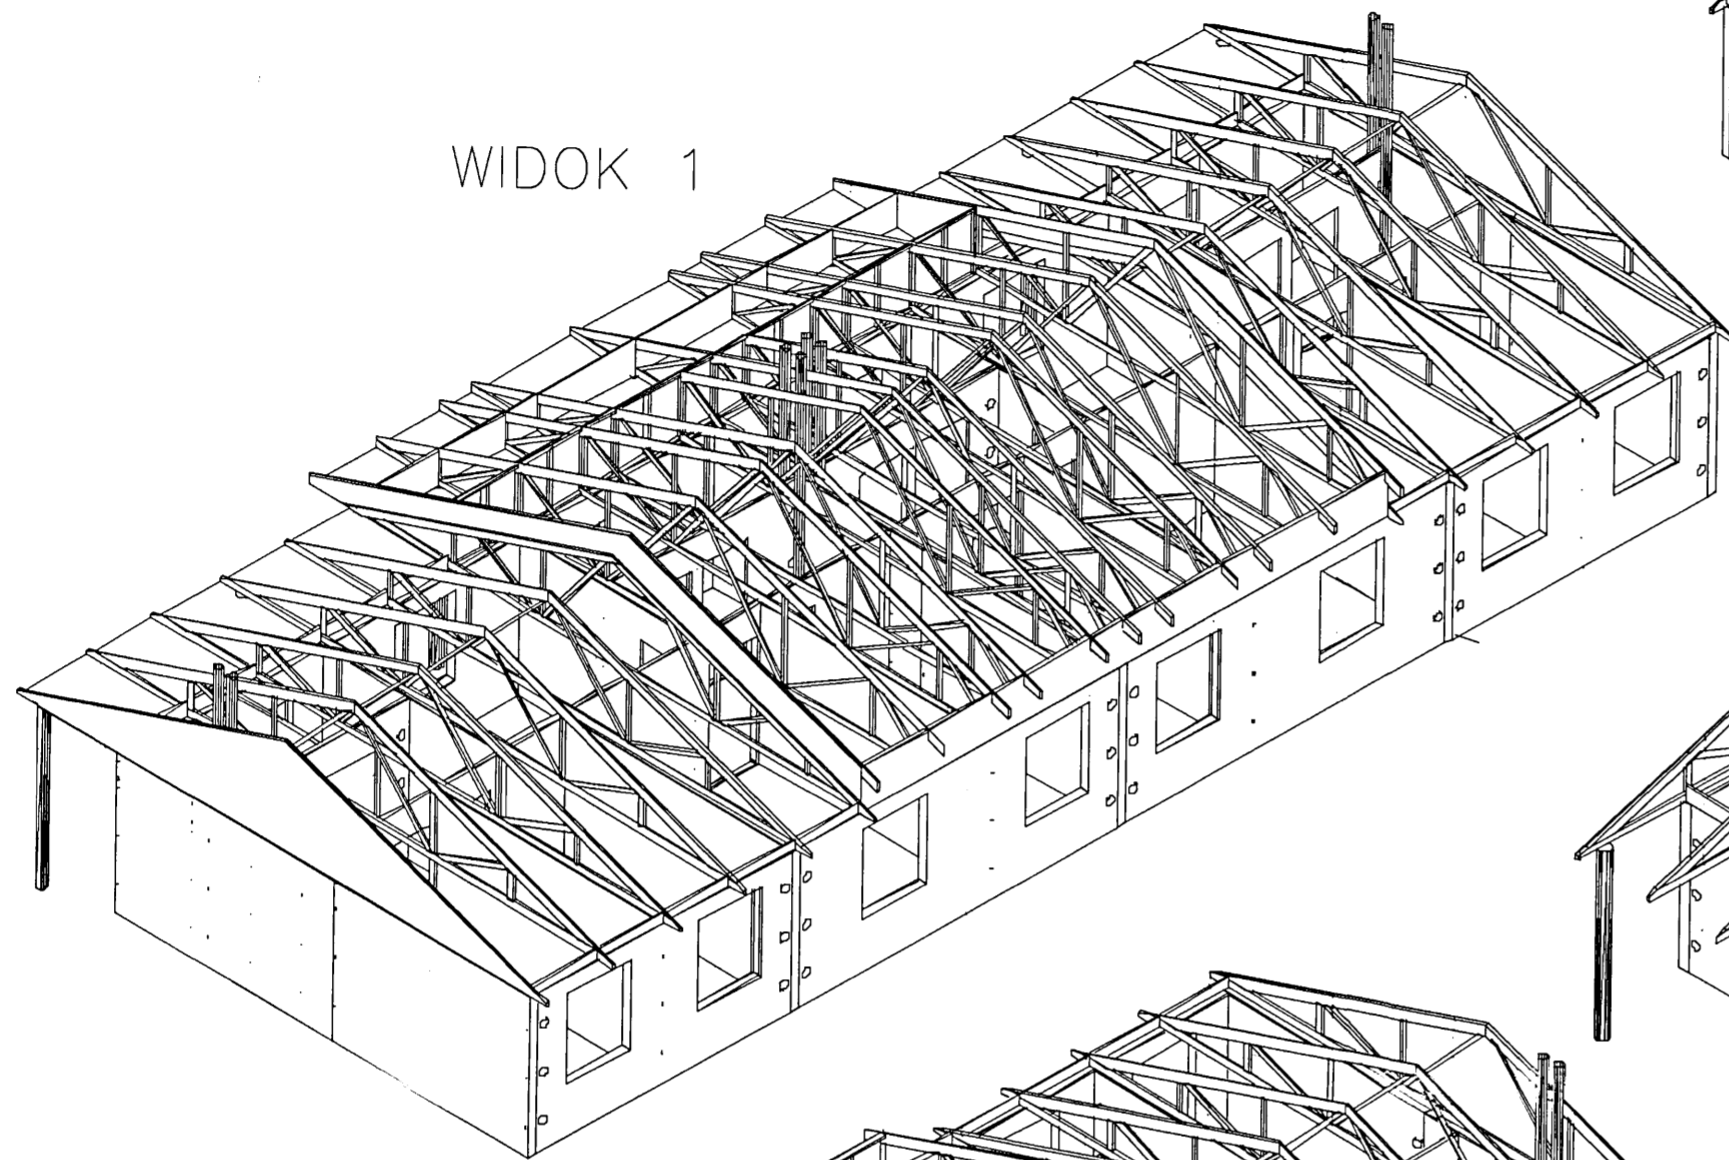

WIDOK 1

WIDOK 2

WIDOK 4

WIDOK 3

 autorska pracownia projektowania architektury "APPA-Jan Pudło" 41-805 Świętochłowice ul. Moniuszki 3/8 tel., fax: 0/32 245 39 81			
inwestycja	Zespół budynków socjalnych Będzin ul. Wolska	branża	K
nr proj.	5/1		
nazwa proj.	Projekt wykonawczy architektury i konstrukcji budynków socjalnych		
nazwa rys.	Segment "E" - Widok 1-4		
główny proj.	mgr inż. arch. Jan Pudło upr.proj. 482/85	data:	02.2008 r.
proj.konstr.	mgr inż. Jacek Mikoś upr.bud. 418/87	edycja:	"A"
opracował	Henryka Grochol	skala:	-
sprawdz.	inż. Roman Gniewdo upr.bud. 11/77	nr rysunku	8